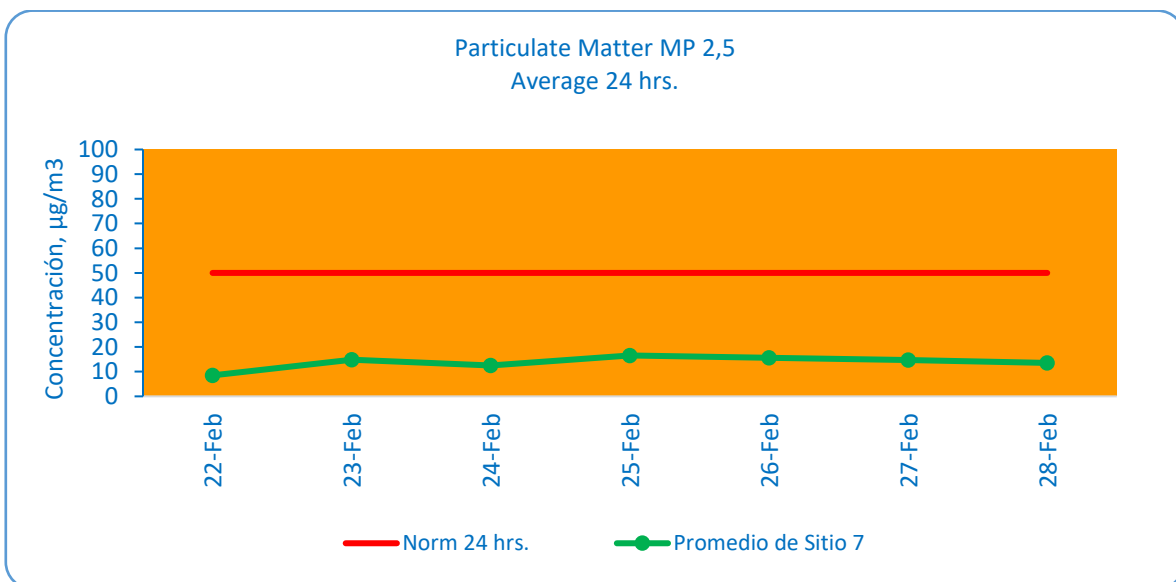

Air Quality Weekly Report SO2 and PM 2.5
Week from February 22 to February 28 2021

Day	<u>Average 24hrs SO2 (ppb)</u>			<u>Average 24hrs PM2.5 (µg/m3)</u>		
	Sitio 7	Suspiros	Bomberos	Sitio 7	Bomberos	Norma 24 hrs.
22-Feb	2,9	2,7	0,6	8,5	9,9	50,0
23-Feb	1,3	2,7	1,1	14,9	12,8	50,0
24-Feb	1,1	2,5	0,7	12,5	14,6	50,0
25-Feb	1,0	2,3	0,7	16,6	17,2	50,0
26-Feb	0,8	1,9	0,6	15,6	16,6	50,0
27-Feb	0,8	2,0	0,6	14,7	17,3	50,0
28-Feb	1,0	2,6	0,7	13,5	14,3	50,0