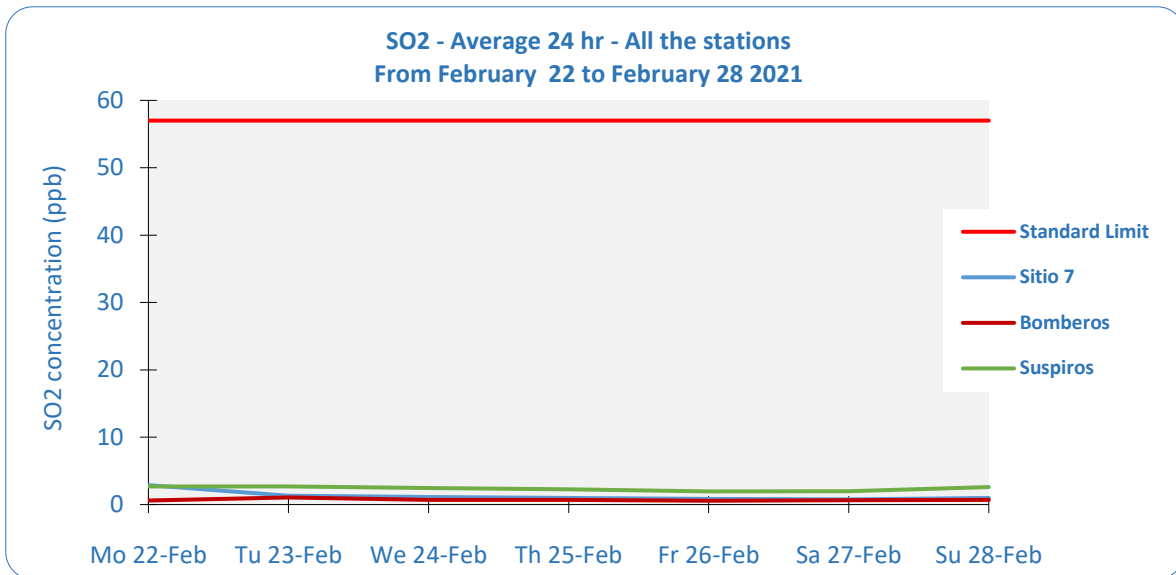

Air Quality Weekly Report SO2 and PM 2.5
Week from February 22 to February 28 2021

Day	<u>Average 24hrs SO2 (ppb)</u>			<u>Average 24hrs PM2.5 (µg/m3)</u>		
	Sitio 7	Suspiros	Bomberos	Sitio 7	Bomberos	Norma 24 hrs.
22-Feb	2,9	2,7	0,6	8,5	9,9	50,0
23-Feb	1,3	2,7	1,1	14,9	12,8	50,0
24-Feb	1,1	2,5	0,7	12,5	14,6	50,0
25-Feb	1,0	2,3	0,7	16,6	17,2	50,0
26-Feb	0,8	1,9	0,6	15,6	16,6	50,0
27-Feb	0,8	2,0	0,6	14,7	17,3	50,0
28-Feb	1,0	2,6	0,7	13,5	14,3	50,0